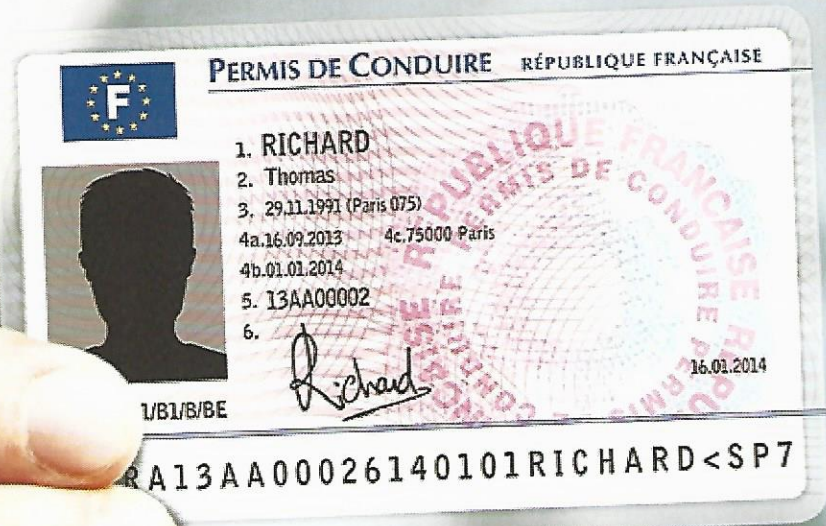

le permis de conduire à portée de clic !

DU NOUVEAU
pour mes démarches

Je fais mes démarches en ligne

Je gagne du temps

Je ne me rends plus en préfecture

demarches.interieur.gouv.fr, pour m'informer

PASSEPORT
CARTE D'IDENTITÉ
IMMATRICULATION
PERMIS DE CONDUIRE

MES DÉMARCHES
à portée de clic !

L'État simplifie mes démarches

- ☑ Je peux désormais effectuer mes démarches liées au permis de conduire sans me rendre au guichet d'une préfecture.
- ☑ Je rassemble les pièces justificatives. J'obtiens ma photo numérisée auprès des cabines ou photographes agréés, repérables par la vignette bleue « agréé service en ligne ANTS ».
- ☑ Je me rends sur <https://permisdeconduire.ants.gouv.fr>
- ☑ Je crée un compte en cliquant sur « je fais une demande en ligne ».
- ☑ En cas de perte, j'effectue ma déclaration de perte en ligne. En cas de vol, je dois me rendre dans un service de police ou de gendarmerie.
- ☑ En cas de vol et de perte, j'effectue également mon achat de timbre fiscal en ligne.
- ☑ Mon compte usager me permet de suivre l'état d'avancement de ma demande.
- ☑ Je reçois mon permis de conduire à mon domicile.